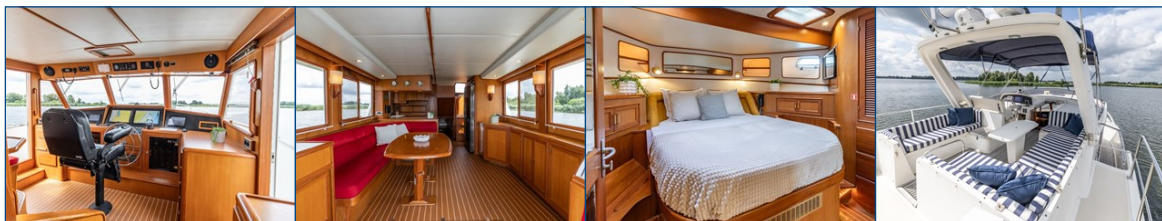

# ELBURG YACHTING®

international yachtbrokers

**Fleming 55 - Portugese brug**

- 📏 Ca. 18.50 x 4.88 x 1.52 m
- 🏴‍☠️ Fleming Yachts - USA
- ⚓ Fleming Yachts - USA
- 🕒 2000
- ⚡ A
- 🚗 2 x 435 pk Caterpillar 3208
- 🛖 3 x
- ⚓ Elburg Yachting
- 💡 Te koop
- € € 765.000,-